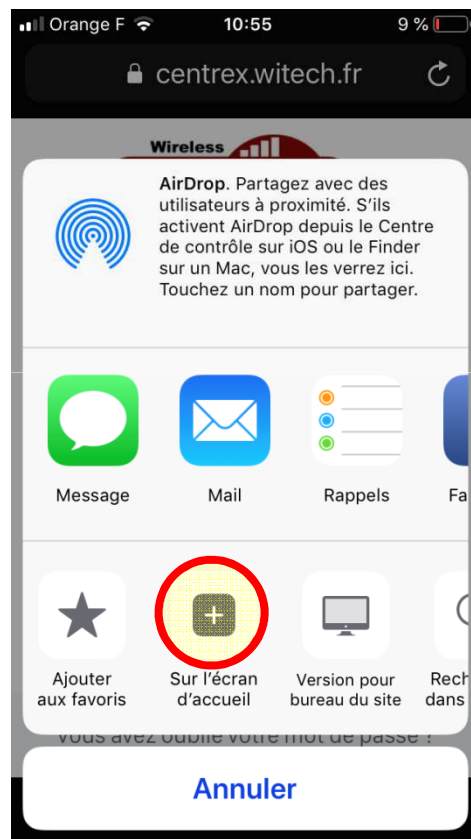

# Gestion de son téléphone fixe IP depuis un **iPhone**

Saisir [centrex.witech.fr](http://centrex.witech.fr) dans Safari et créez un raccourci

1

2

3

4

# Gestion de son téléphone fixe IP depuis un **Android**

Saisir [centrex.witech.fr](http://centrex.witech.fr) dans la barre de recherche Google et créez un raccourci