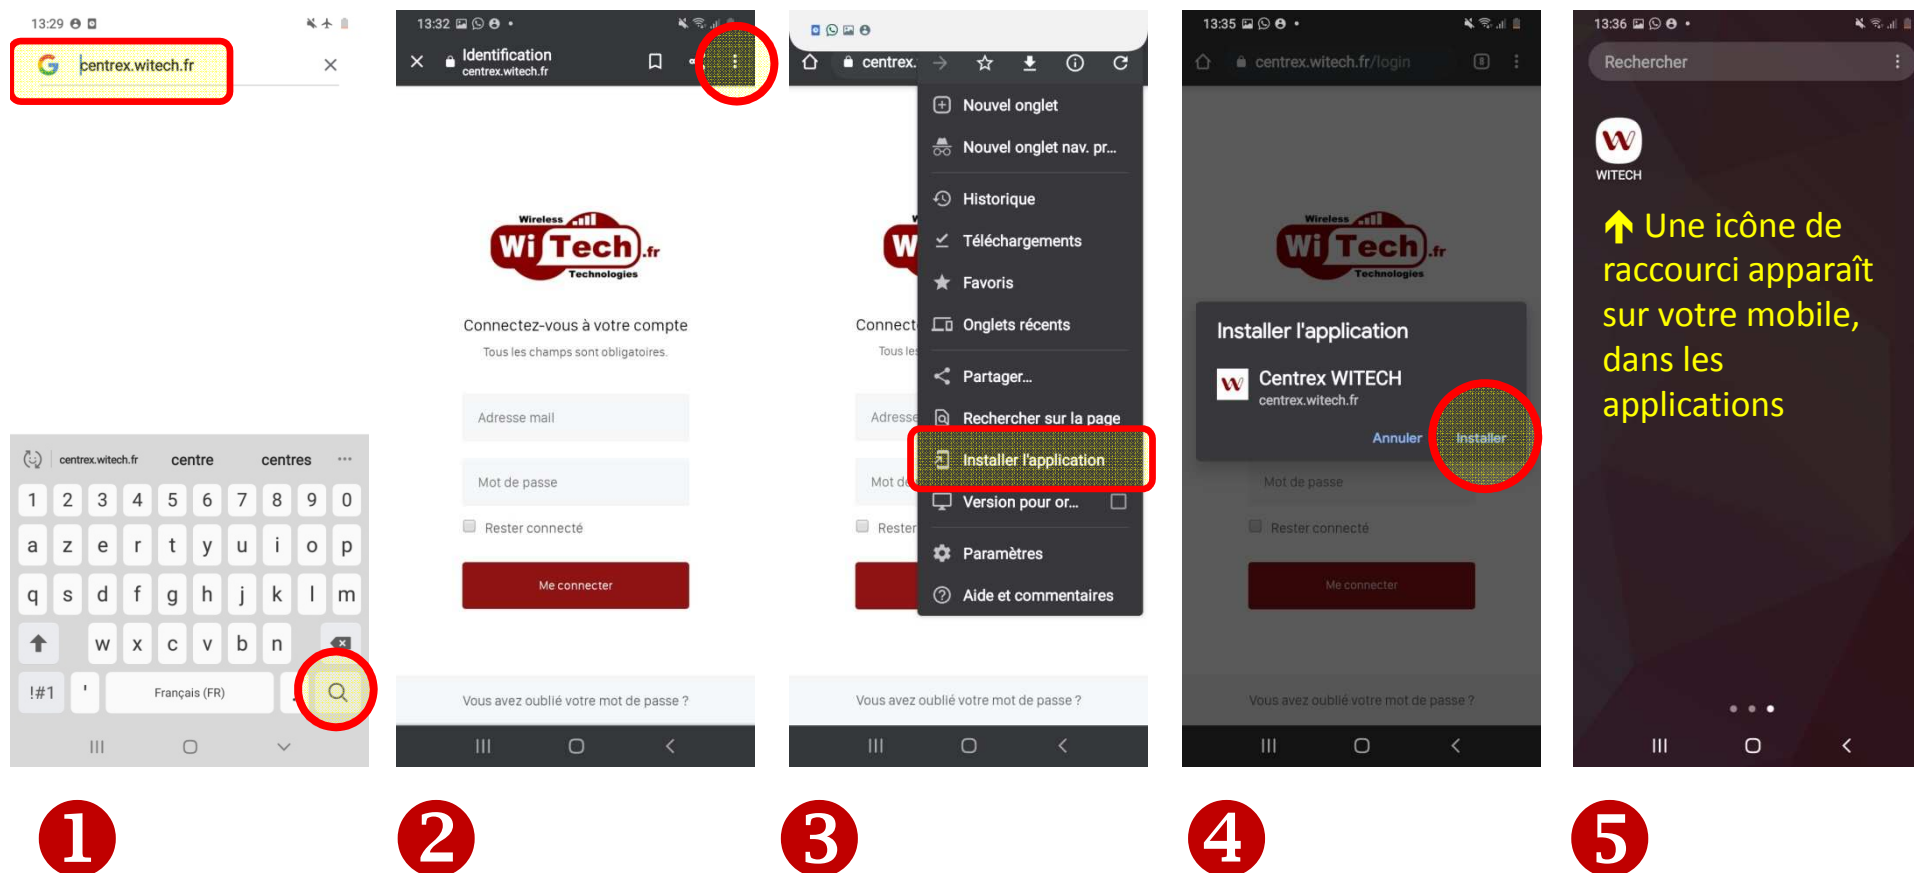

# Gestion de son téléphone fixe IP depuis un **iPhone**

Saisir [centrex.witech.fr](http://centrex.witech.fr) dans Safari et créez un raccourci

1

2

3

4

# Gestion de son téléphone fixe IP depuis un **Android**

Saisir [centrex.witech.fr](http://centrex.witech.fr) dans la barre de recherche Google et créez un raccourci