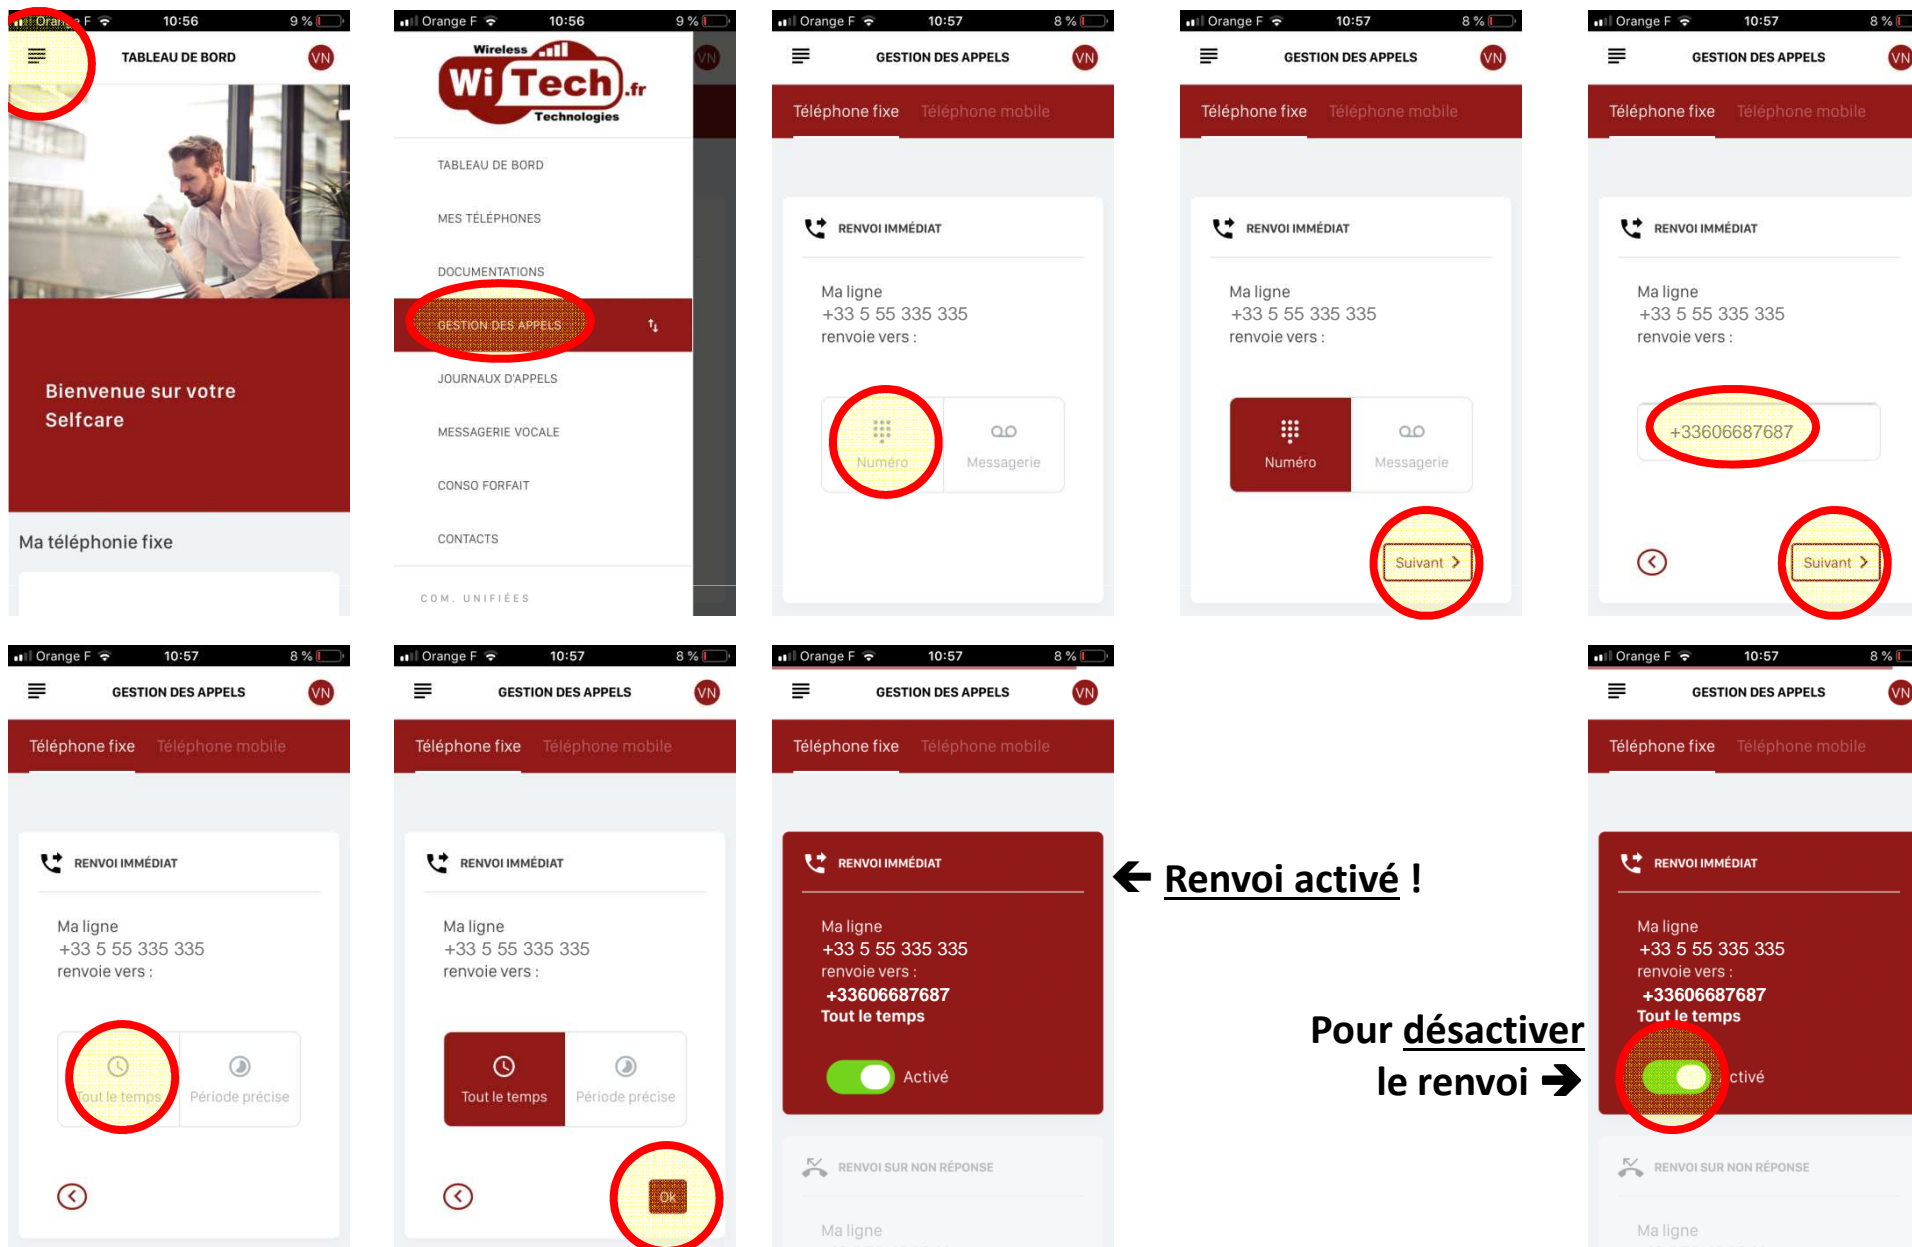

Activer / Désactiver un renvoi d'appels de son téléphone fixe IP depuis son smartphone

← **Renvoi activé !**

Pour désactiver le renvoi →