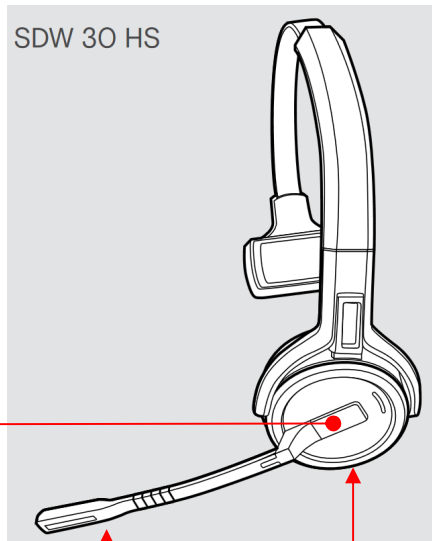

Casque DECT Sennheiser SDW5036

Pour **répondre à un appel**,
 pressez cette touche

Idem pour **raccrocher**

Ajustez le **volume** avec le curseur ici
 > Droite/Gauche

Pour **désactiver le microphone**, pressez l'interrupteur.
 « Mute On » = micro désactivé
 « Mute Off » = micro activé