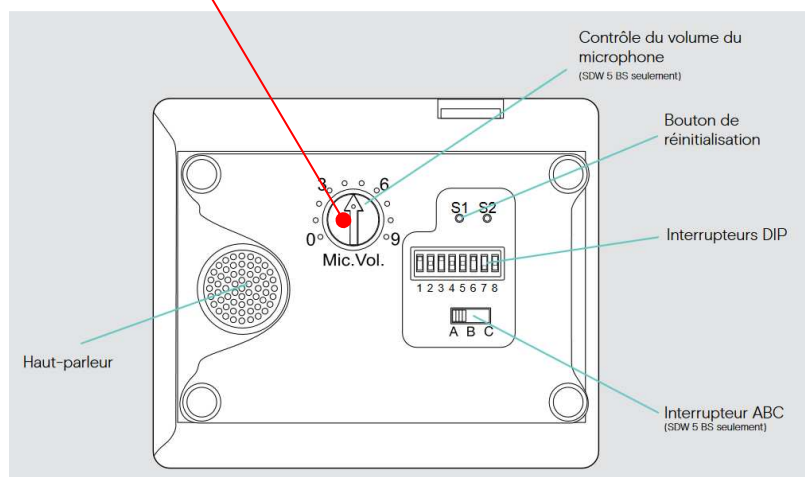

Pour **répondre à un appel**,
pressez cette touche

Idem pour **raccrocher**

Ajustez le **volume** avec le curseur ici
> Droite/Gauche

Pour **désactiver le microphone**, pressez l'interrupteur.
« Mute On » = micro désactivé
« Mute Off » = micro activé

Si votre correspondant vous entend mal, tournez ce potentiomètre pour augmenter le gain