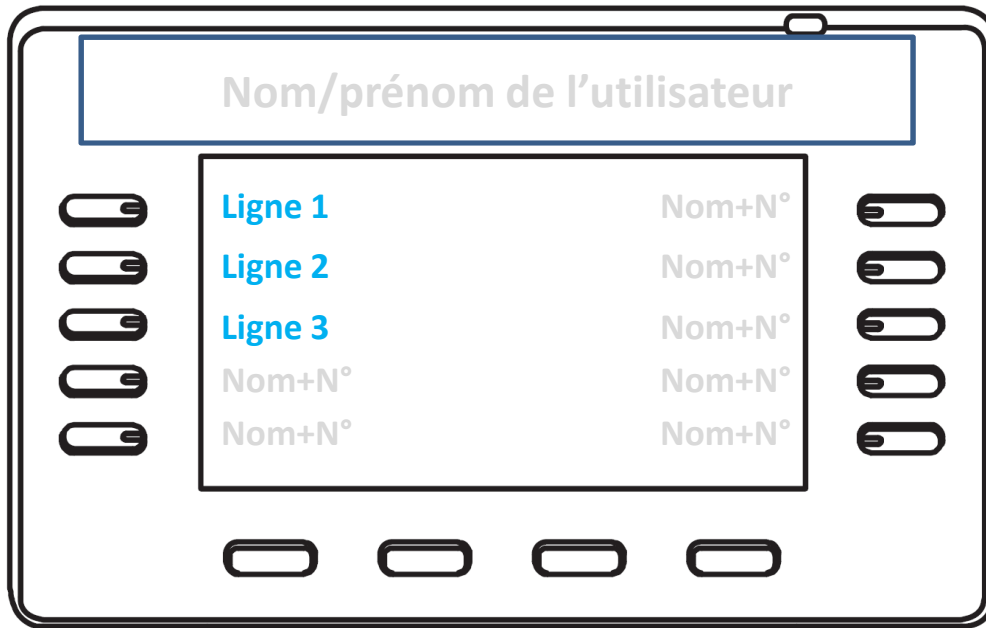

Compléter les champs en gris clair

T54W
+ Module
Extension