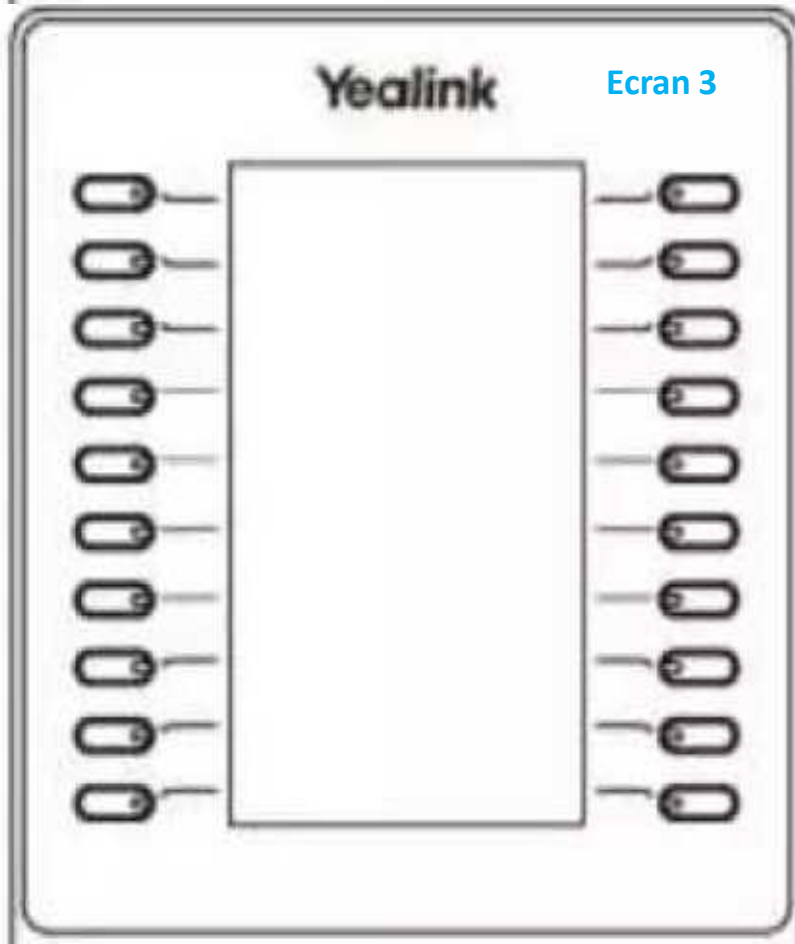

Compléter les champs en gris clair

T42U

Nom/prénom de l'utilisateur

Ligne 1	Nom+N°
Ligne 2	Nom+N°
Nom+N°	Ecran 1

Four oval buttons are located below the screen.

**Yealink**

Nom+N°	Nom+N°
Nom+N°	Nom+N°
Nom+N°	Ecran 2

Four oval buttons are located below the screen.

**Yealink**

Nom+N°	Nom+N°
Nom+N°	Nom+N°
Nom+N°	Ecran 3

Four oval buttons are located below the screen.

Compléter les champs en gris clair

T54W

Nom/prénom de l'utilisateur

Ligne 1	Nom+N°
Ligne 2	Nom+N°
Ligne 3	Nom+N°
Nom+N°	Nom+N°
Nom+N°	Ecran 1

**Yealink**

Nom+N°	Nom+N°
Nom+N°	Nom+N°
Nom+N°	Nom+N°
Nom+N°	Nom+N°
Nom+N°	Ecran 2

**Yealink**

Nom+N°	Nom+N°
Nom+N°	Nom+N°
Nom+N°	Nom+N°
Nom+N°	Nom+N°
Nom+N°	Ecran 3

Compléter les champs en gris clair

**T54W**  
+ Module  
Extension

Compléter les champs en gris clair

**T54W**  
+ Module  
Extension

Compléter les champs en gris clair

T53  
T53W