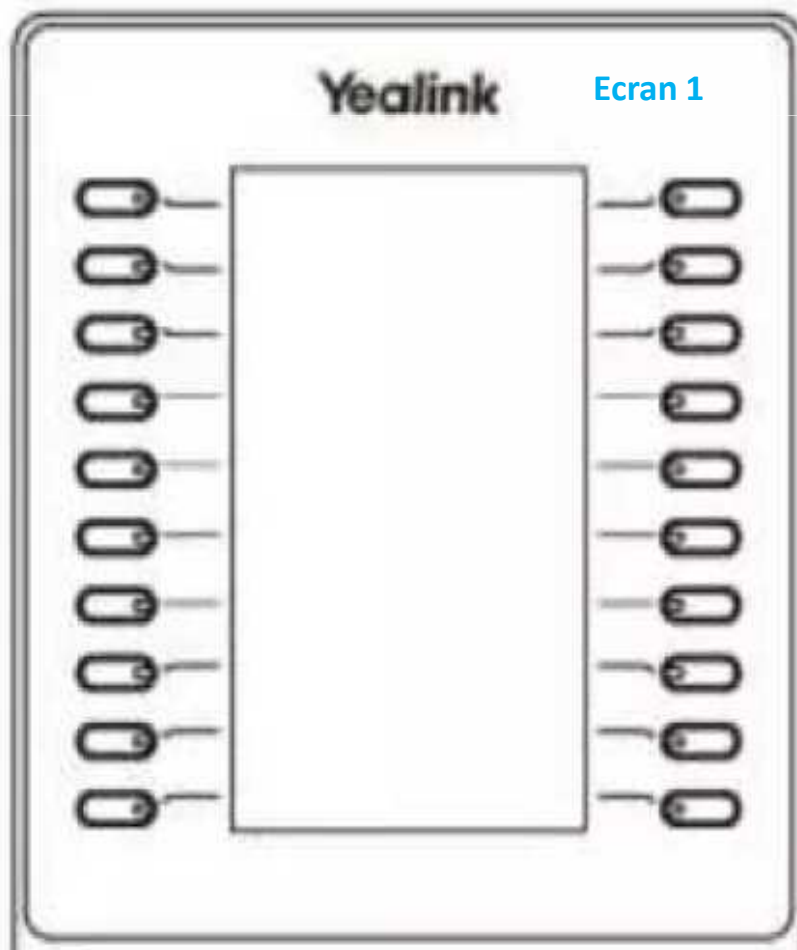

Compléter les champs en gris clair

T54W
+ Module
Extension