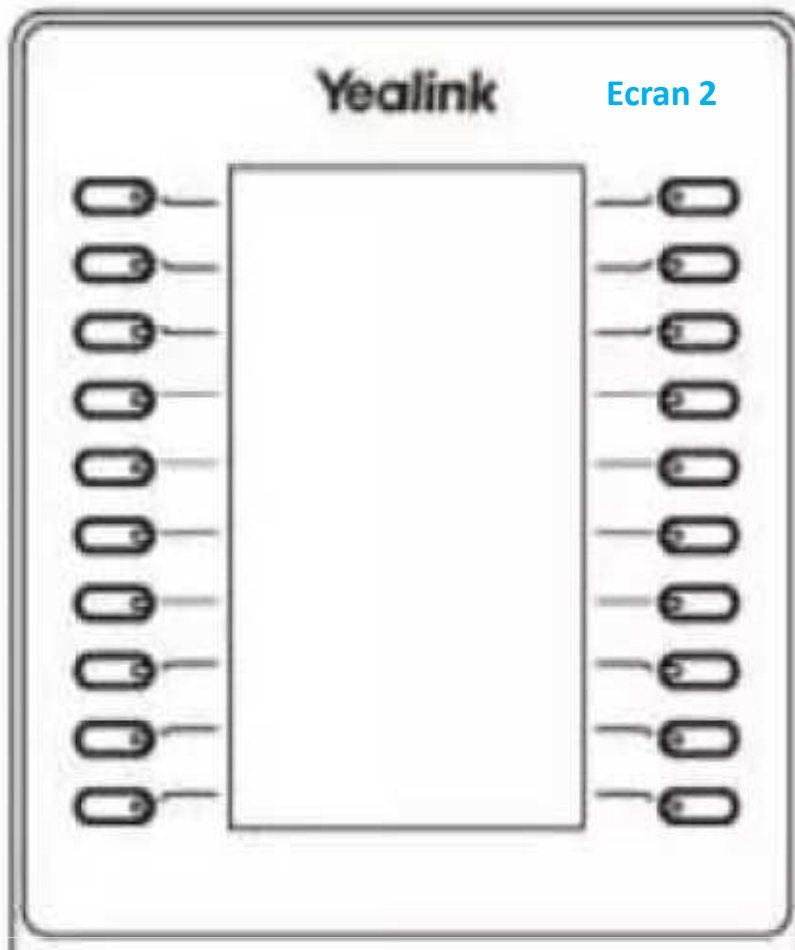

Compléter les champs en gris clair

T42U

Nom/prénom de l'utilisateur

Ligne 1	Nom+N°
Ligne 2	Nom+N°
Nom+N°	Ecran 1

Four oval buttons are located below the screen.

**Yealink**

Nom+N°	Nom+N°
Nom+N°	Nom+N°
Nom+N°	Ecran 2

Four oval buttons are located below the screen.

**Yealink**

Nom+N°	Nom+N°
Nom+N°	Nom+N°
Nom+N°	Ecran 3

Four oval buttons are located below the screen.

Compléter les champs en gris clair

T54W

Nom/prénom de l'utilisateur

Ligne 1	Nom+N°
Ligne 2	Nom+N°
Ligne 3	Nom+N°
Nom+N°	Nom+N°
Nom+N°	Ecran 1

**Yealink**

Nom+N°	Nom+N°
Nom+N°	Nom+N°
Nom+N°	Nom+N°
Nom+N°	Nom+N°
Nom+N°	Ecran 2

**Yealink**

Nom+N°	Nom+N°
Nom+N°	Nom+N°
Nom+N°	Nom+N°
Nom+N°	Nom+N°
Nom+N°	Ecran 3

Compléter les champs en gris clair

**T54W**  
+ Module  
Extension

Compléter les champs en gris clair

**T54W**  
+ Module  
Extension

Compléter les champs en gris clair

T53  
T53W